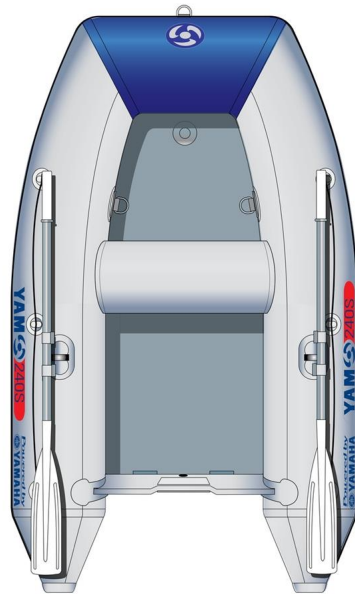

Modelle

240S

Die sprichwörtliche Yamaha Qualität

Yamaha Original Ersatzteile und Zubehörprodukte sind speziell für das jeweilige Yamaha Fahrzeug entwickelt, abgestimmt und getestet. Yamaha empfiehlt Yamalube®. Yamalube® Produkte sind hochwertige Schmierstoffe aus dem Hause Yamaha und optimal auf unsere Motoren abgestimmt. Sie garantieren unter allen Einsatzbedingungen die größtmögliche Leistungsfähigkeit.

Neben funktionalem und stilvollem Zubehör hält Yamaha für Sie auch Wassersportbekleidung bereit – natürlich bester Qualität und voller Innovation. Auch ein umfangreiches Angebot an Freizeitbekleidung ist Bestandteil unseres Programms. Mehr Informationen unter:

<http://www.yamaha-motor.de/accessories/>

Erfahren Sie mehr über die
Yamaha 380S-340S-310S-275S-240 auf
Ihrem Smartphone

Yamaha Motor Middle Europe B.V., Austria branch
Rheinboldtstraße 6
Austria-2362 Biedermannsdorf